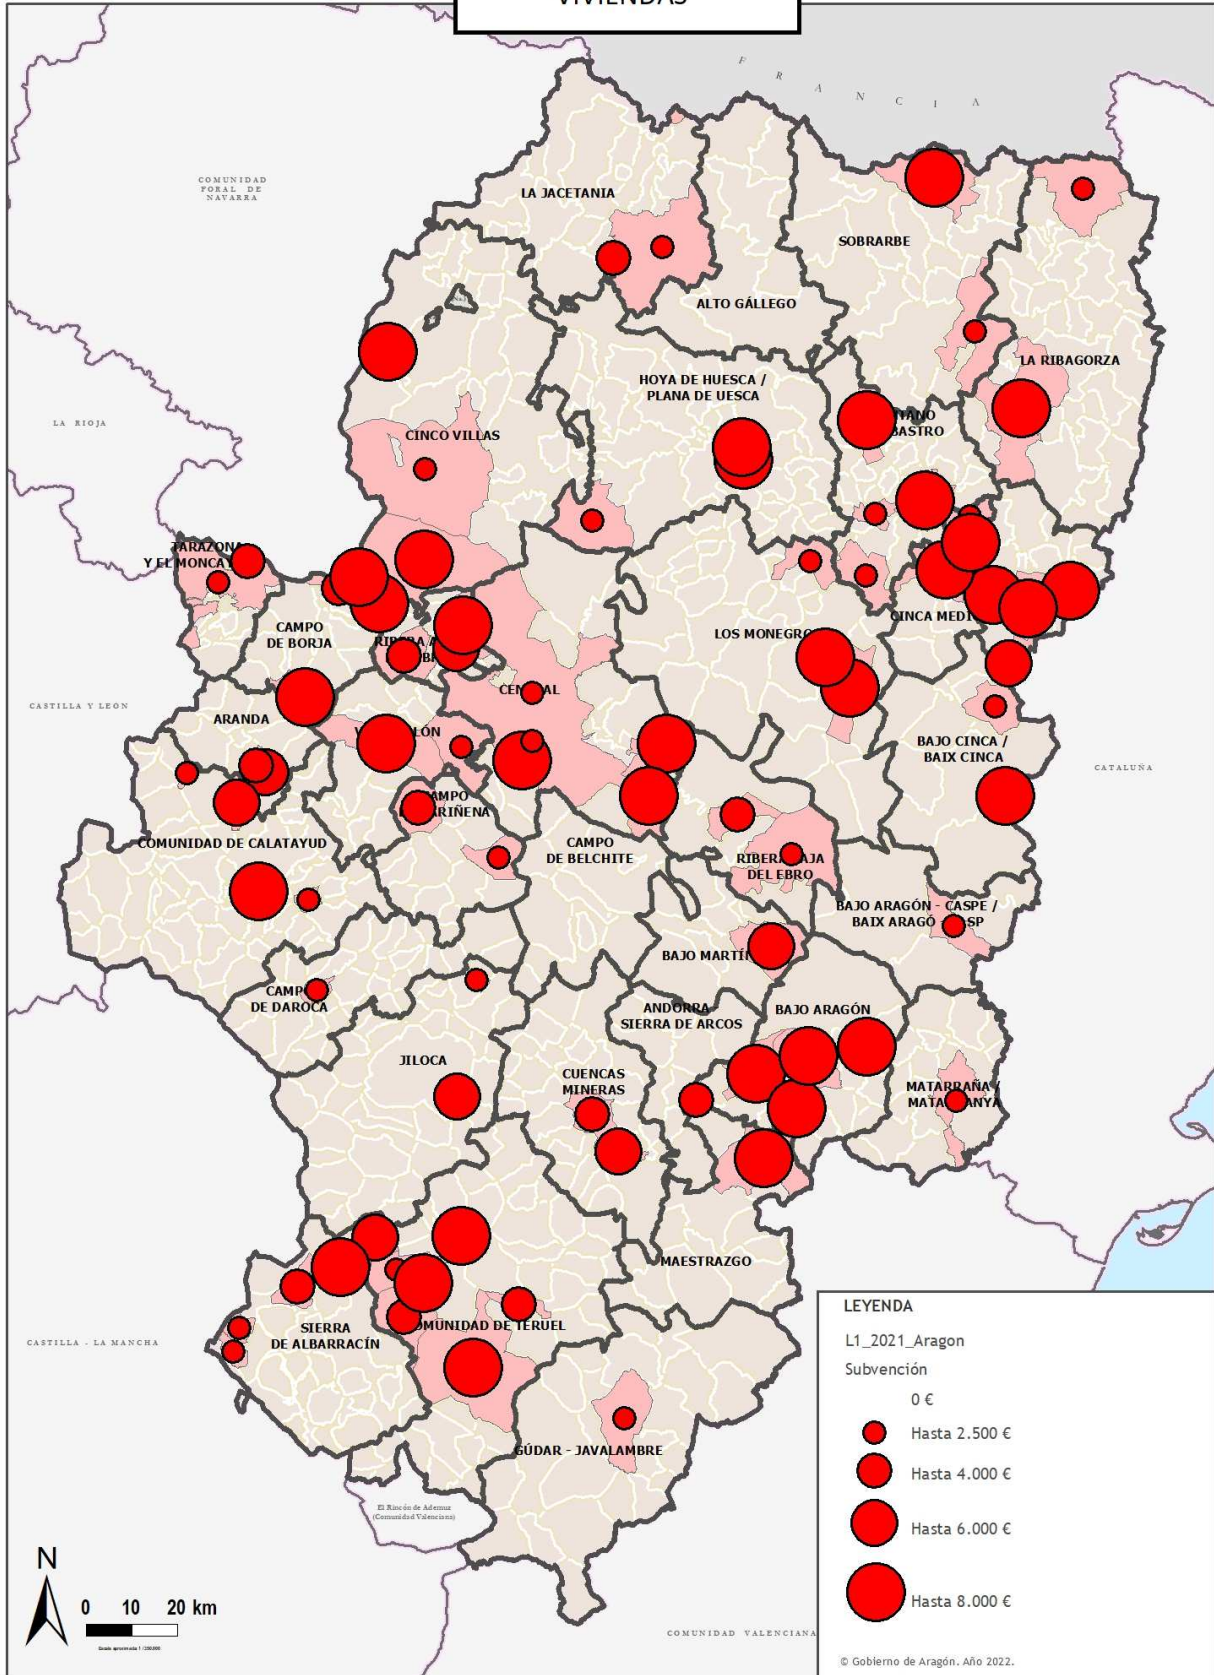

VIVIENDAS

LEYENDA

L1_2021_Aragon

Subvención

- 0 €
- Hasta 2.500 €
- Hasta 4.000 €
- Hasta 6.000 €
- Hasta 8.000 €